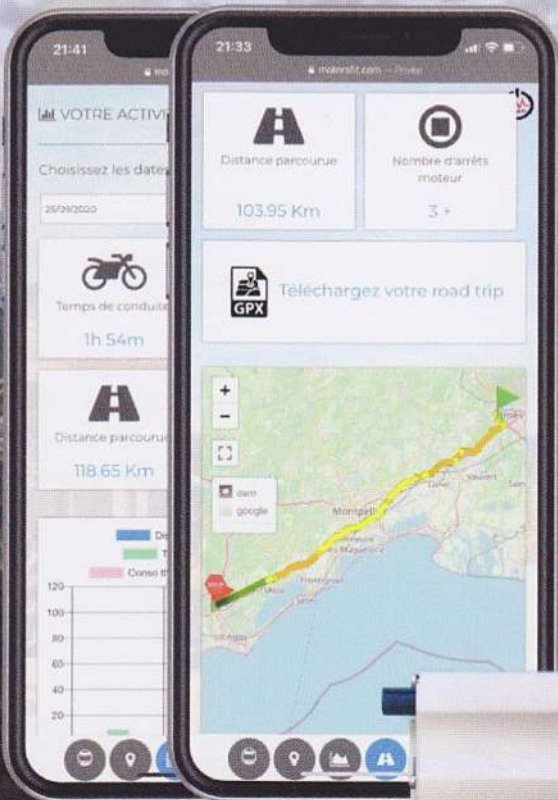

Restez connecté 24h/24h avec votre moto !

Protégez-la du vol, faites des progrès et suivez son entretien

Boitier connecté multi-fonctions
169€ puis 14.90€/mois

- Traqueur antivol
- Chronométrage et analyse entraînements
- Compteur d'heures pour suivi d'entretien
- Et plus...

Restez connecté 24h/24h avec votre moto !

Protégez-la du vol, partagez vos balades et
roulez plus sûr

Boitier connecté multi-fonctions
169€ puis 9.90€/mois

- Traqueur antivol
- Partage de vos balades avec vos amis (format GPX)
- Alertes multiples
- Suivi d'entretien interactif
- *Et plus...*